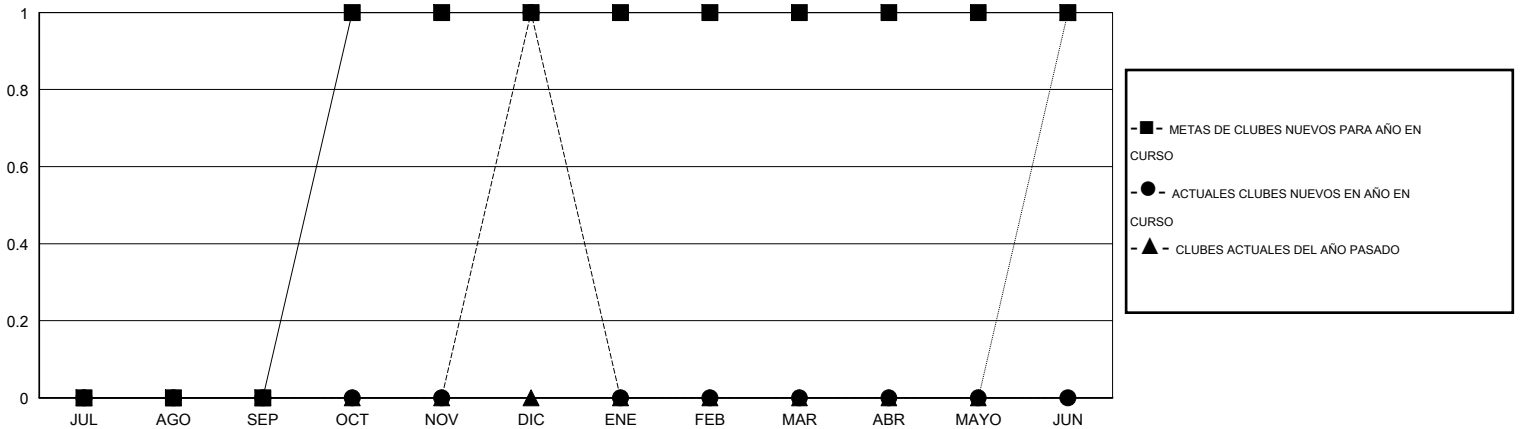

# MONTHLY MEMBERSHIP PROGRESS REPORT

District O 4

Results as of: 12/31/2015

GMT: Pedro Marrello

UBICACIÓN ARGENTINA

GMT DE AE 3

Clubes					socios				
RESULTADOS DE 2015-2016					RESULTADOS DE 2015-2016				
TRIMESTRE	META DE CLUBES NUEVOS	NUEVOS CLUBES	CLUBES DADOS DE BAJA	GANANCIA/PÉRDIDA NETA	TRIMESTRE	META DE SOCIOS NUEVOS	SOCIOS FUNDADORES Y SOCIOS AÑADIDOS	SOCIOS DADOS DE BAJA	GANANCIA/PÉRDIDA NETA
JUL/AGO/SEP	0	0	0	0	JUL/AGO/SEP	9	13	32	-19
OCT/NOV/DIC	1	1	0	1	OCT/NOV/DIC	39	30	28	2
ENE/FEB/MAR	0	0	0	0	ENE/FEB/MAR	-4	0	0	0
ABR/MAYO/JUN	0	0	0	0	ABR/MAYO/JUN	8	0	0	0

METAS Y CIFRA ACUMULATIVA DE CLUBES NUEVOS

METAS Y CIFRA ACUMULATIVA DE SOCIOS

CLUBES DADOS DE BAJA: 0	10 CLUBS OF 50 AÑADIERON 1 O MÁS SOCIOS NUEVOS	<b>DISTRIBUCIÓN POR SEXO</b>
		MASCULINO 456 (57.36%)
		FEMENINO 339 (42.64%)
<b>SOCIOS DADOS DE BAJA</b>	<a href="#">CLIC AQUÍ PARA DATOS DE SALUD DE CLUB</a>	<b>SOCIOS EN UNIDAD FAMILIAR</b> 143
FALLECIDOS 4		CABEZA DE FAMILIA 67
CLUB CANCELADO 0		NO ES CABEZA DE FAMILIA 76
OTRO 56		
<b>TOTAL 60</b>		