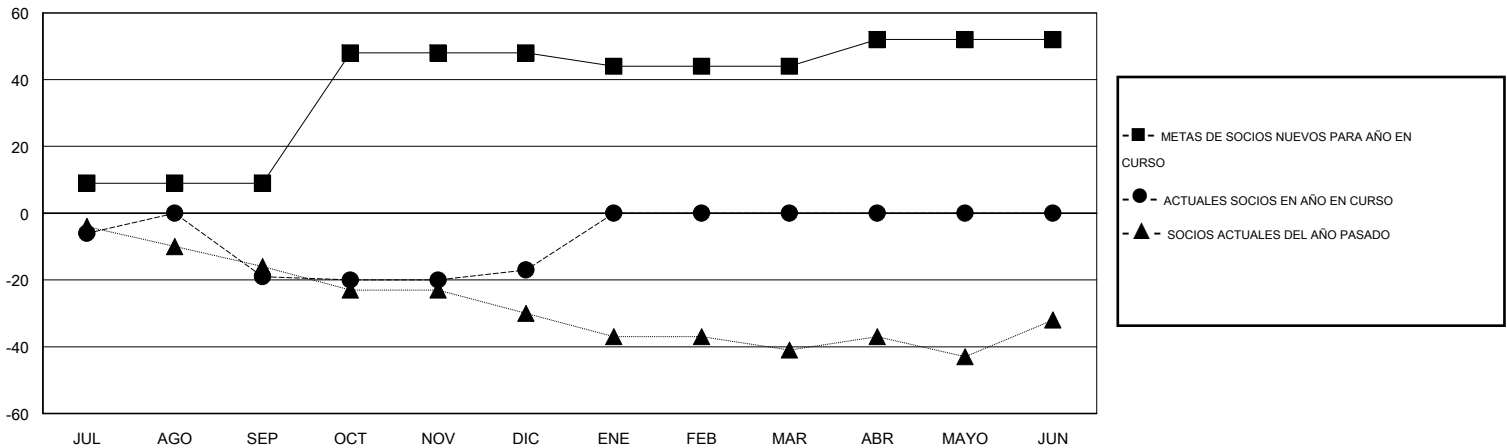

# MONTHLY MEMBERSHIP PROGRESS REPORT

District O 4

Results as of: 12/31/2015

GMT: Pedro Marrello

UBICACIÓN ARGENTINA

GMT DE AE 3

Clubes					socios				
RESULTADOS DE 2015-2016					RESULTADOS DE 2015-2016				
TRIMESTRE	META DE CLUBES NUEVOS	NUEVOS CLUBES	CLUBES DADOS DE BAJA	GANANCIA/PÉRDIDA NETA	TRIMESTRE	META DE SOCIOS NUEVOS	SOCIOS FUNDADORES Y SOCIOS AÑADIDOS	SOCIOS DADOS DE BAJA	GANANCIA/PÉRDIDA NETA
JUL/AGO/SEP	0	0	0	0	JUL/AGO/SEP	9	13	32	-19
OCT/NOV/DIC	1	1	0	1	OCT/NOV/DIC	39	30	28	2
ENE/FEB/MAR	0	0	0	0	ENE/FEB/MAR	-4	0	0	0
ABR/MAYO/JUN	0	0	0	0	ABR/MAYO/JUN	8	0	0	0

METAS Y CIFRA ACUMULATIVA DE CLUBES NUEVOS

METAS Y CIFRA ACUMULATIVA DE SOCIOS

CLUBES DADOS DE BAJA: 0	10 CLUBS OF 50 AÑADIERON 1 O MÁS SOCIOS NUEVOS	<b>DISTRIBUCIÓN POR SEXO</b>
		MASCULINO 456 (57.36%)
		FEMENINO 339 (42.64%)
<b>SOCIOS DADOS DE BAJA</b>	<a href="#">CLIC AQUÍ PARA DATOS DE SALUD DE CLUB</a>	<b>SOCIOS EN UNIDAD FAMILIAR</b> 143
FALLECIDOS 4		CABEZA DE FAMILIA 67
CLUB CANCELADO 0		NO ES CABEZA DE FAMILIA 76
OTRO 56		
<b>TOTAL 60</b>		